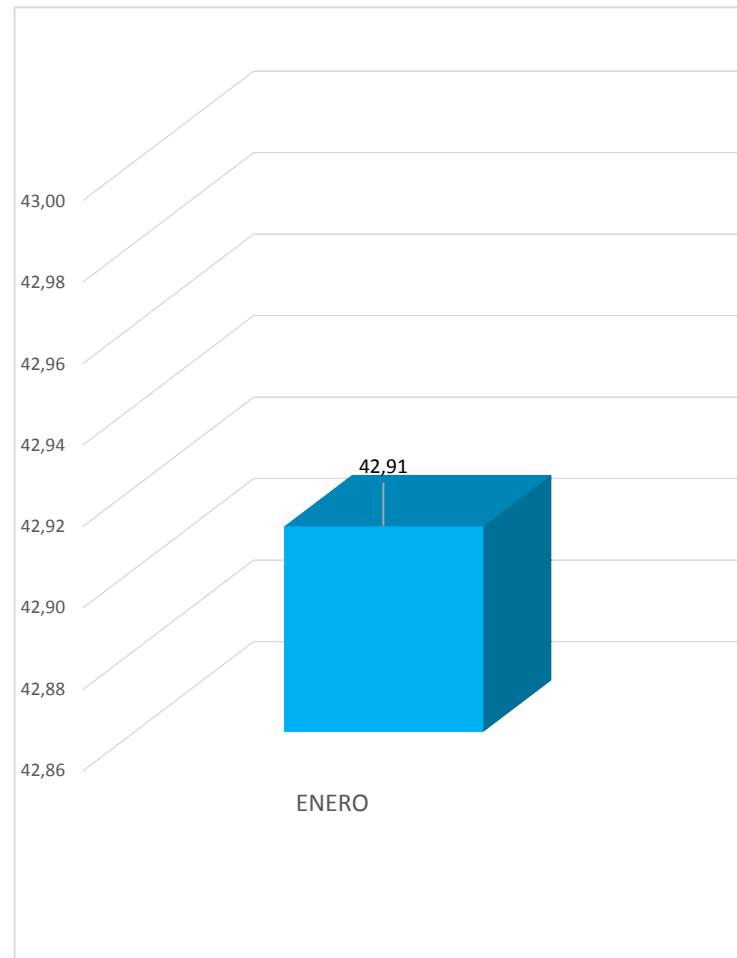

SERVIDORES POR EDAD Y SEXO

Edad

Sexo

GOBIERNO AUTÓNOMO DESCENTRALIZADO MUNICIPAL

RUMIÑAHUI - ASEO, EPM.
EMPRESA PÚBLICA MUNICIPAL DE RESIDUOS SÓLIDOS

Ficha Técnica

Definición: Muestra el promedio de edad del personal en general

Fórmula: Suma de edad de todo el personal/
número de personal

Unidad: Número.

MES	NRO.	TODOS EMPLEADOS	PROMEDIO
ENERO	67	2.875	42,91

GRÁFICO
PROMEDIO
EDAD

Gráfico: Edad promedio

SERVIDORES POR EDAD Y SEXO

Edad

Sexo

GOBIERNO AUTÓNOMO DESCENTRALIZADO MUNICIPAL

RUMIÑAHUI - ASEO, EPM.
EMPRESA PÚBLICA MUNICIPAL DE RESIDUOS SÓLIDOS

Ficha Técnica

Definición: Muestra el sexo del personal de la empresa.

Fórmula: Número de mujeres y número de hombres.

Unidad: Número.

MES	SEXO	
	HOMBRES	MUJERES
ENERO	46	21

Gráfico: Mujeres y Hombres