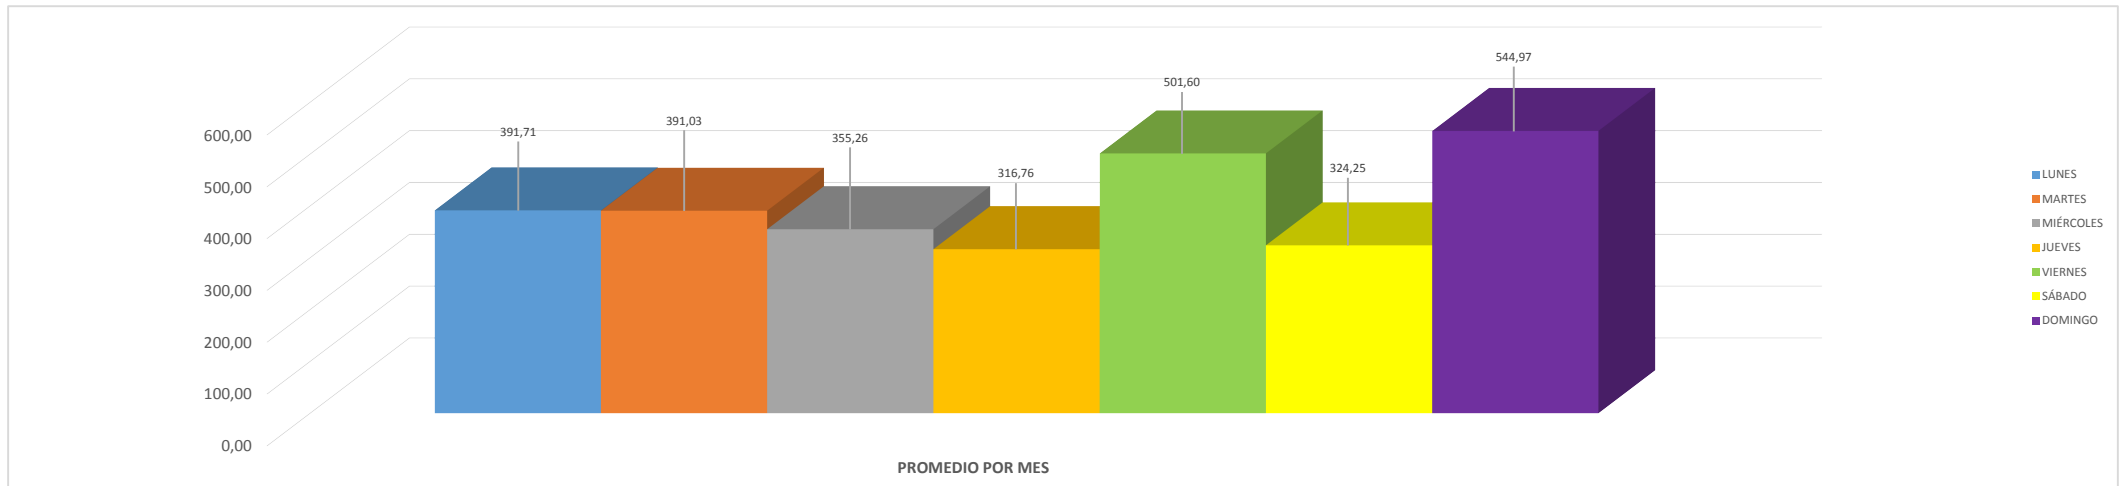

Gráfico: Operador Privado