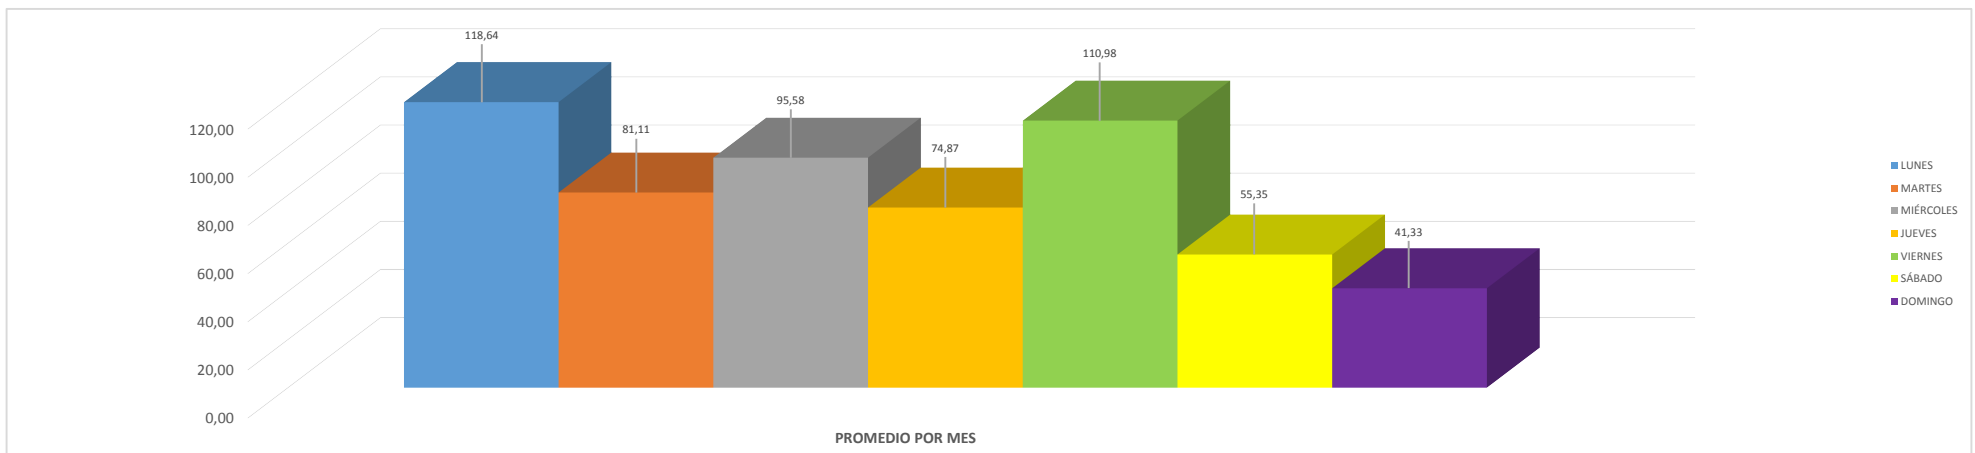

Gráfico: Rumiñahui-Aseo, EPM